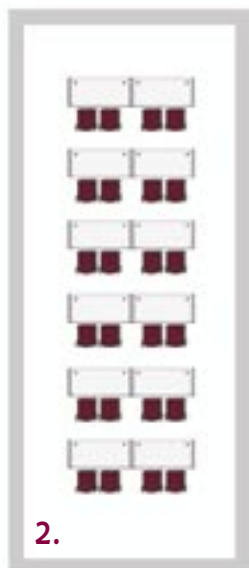

2. Układ szkolny do 40 os.