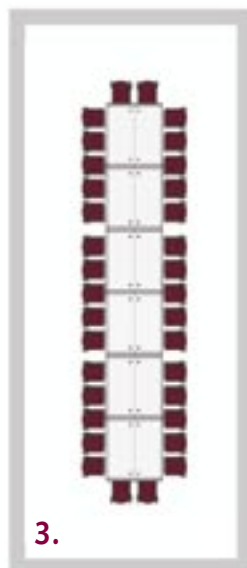

3. Układ obradowy do 40 os.