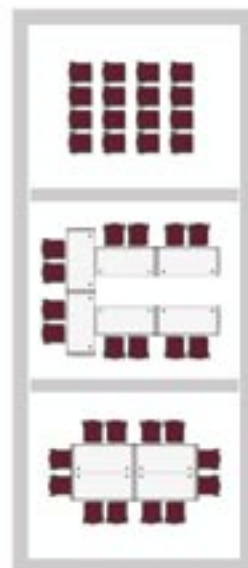

AMARONE

Nowocześnie wyposażona i funkcjonalna sala o rozmiarze 18 m x 5 m (90 m²).

- Posiada możliwość podziału na 3 niezależne pomieszczenia o rozmiarach 6 m x 5 m (30 m²)
- Wyposażona w profesjonalny system AV, umożliwiającą maksymalną personalizację odbywanych spotkań.

W zależności od podziału sala wyposażona jest w projektor i (lub) 50" wyświetlacze plazmowe. Ze względu na jakość obsługi (brak cieni) zastosowaliśmy projektor typu short throw, który obraz o szerokości 240 cm (format WIDE 16:9) wyświetla z odległości ...125 cm.

System nagłośnieniowy stanowią urządzenia niezawodnej firmy BOSCH i mikrofony amerykańskiej firmy SHURE.

- **Układy sal**

1. Układ kinowy do 40 os.

2. Układ szkolny do 40 os.

3. Układ obradowy do 40 os.

Układ kinowy do 15 os.

Układ „U” do 12 os.

Układ obradowy do 12 os.

GŁĘBOCZEK
VINE RESORT & SPA